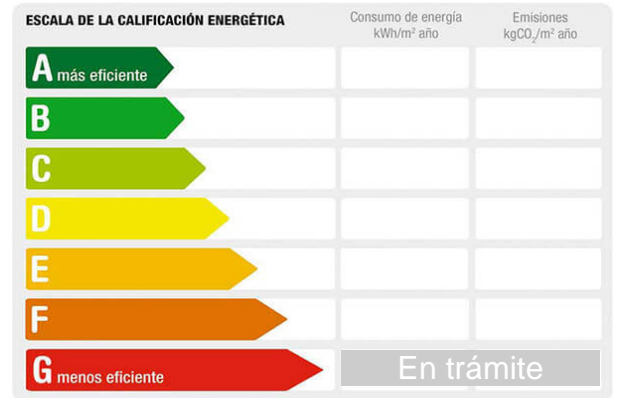

**M<sup>2</sup> construidos:** 90                      **Dormitorios:** 2                      **Baños:** 2

**Descripción:**

Se Alquila piso bajo totalmente reformado y equipado en la zona de Levante, vivienda de 90 metros cuadrados aprox, con cocina office con barra americana, equipada con electrodomésticos de primera calidad, patio, salón con tv de 55 pulgadas, 2 dormitorios, el principal en suite con vestidor totalmente revestido de madera y led. Aire acondicionado en salón y dormitorios, cierre de doble acristalamiento. Con luz y ventilación natural en todas las estancias. El edificio tiene ascensor y le han eliminado todas las barreras arquitectónicas en sus accesos.