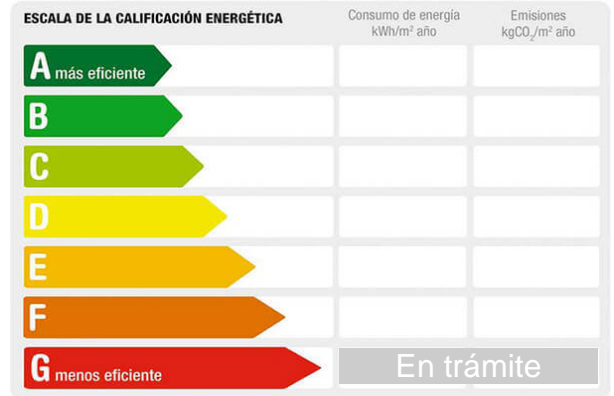

M² construidos: 2487

Descripción:

Se vende parcela en la zona del cuadrado, con 2.487 metros cuadrados, con escrituras propias, totalmente vallada, con olivos en producción en la actualidad, pozo declarado. Muy buenas vistas de Montilla desde la parcela, en una zona inmejorable, a escasos minutos del pueblo.